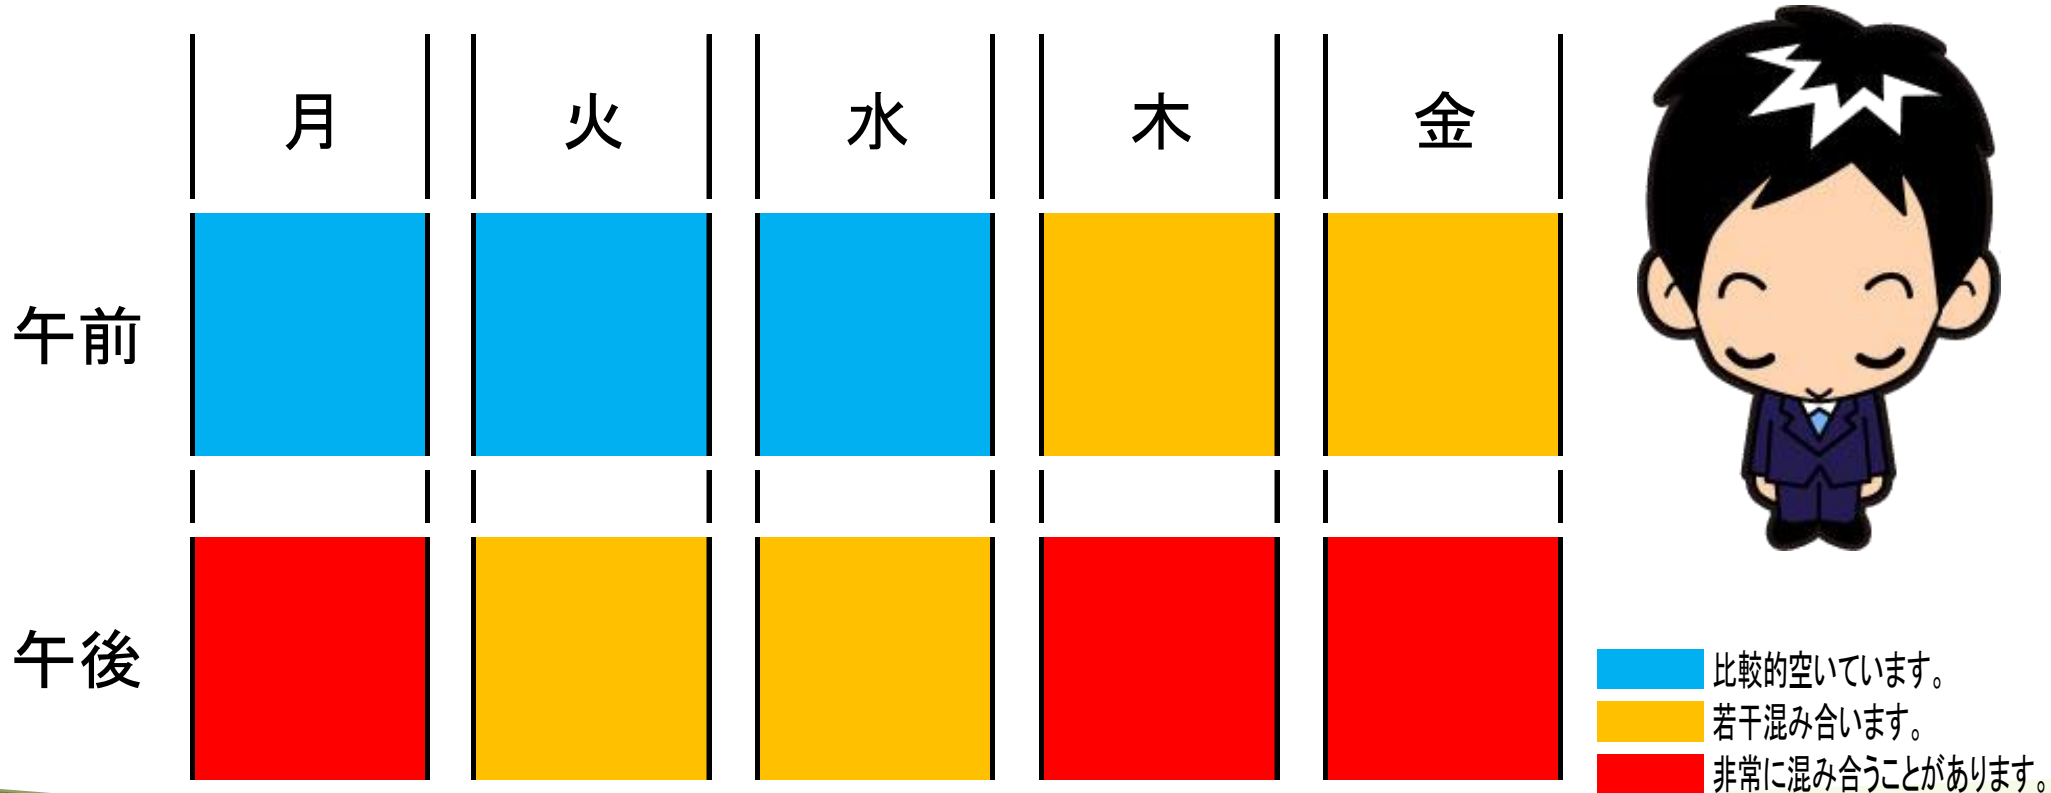

# 助成金センター混雑状況のお知らせ

月末に近づくほど混み合ってきます。(月初めの約2倍)  
大変お待たせすることもありますので、できるだけ  
月末を避けて、時間に余裕をもってお越してください。